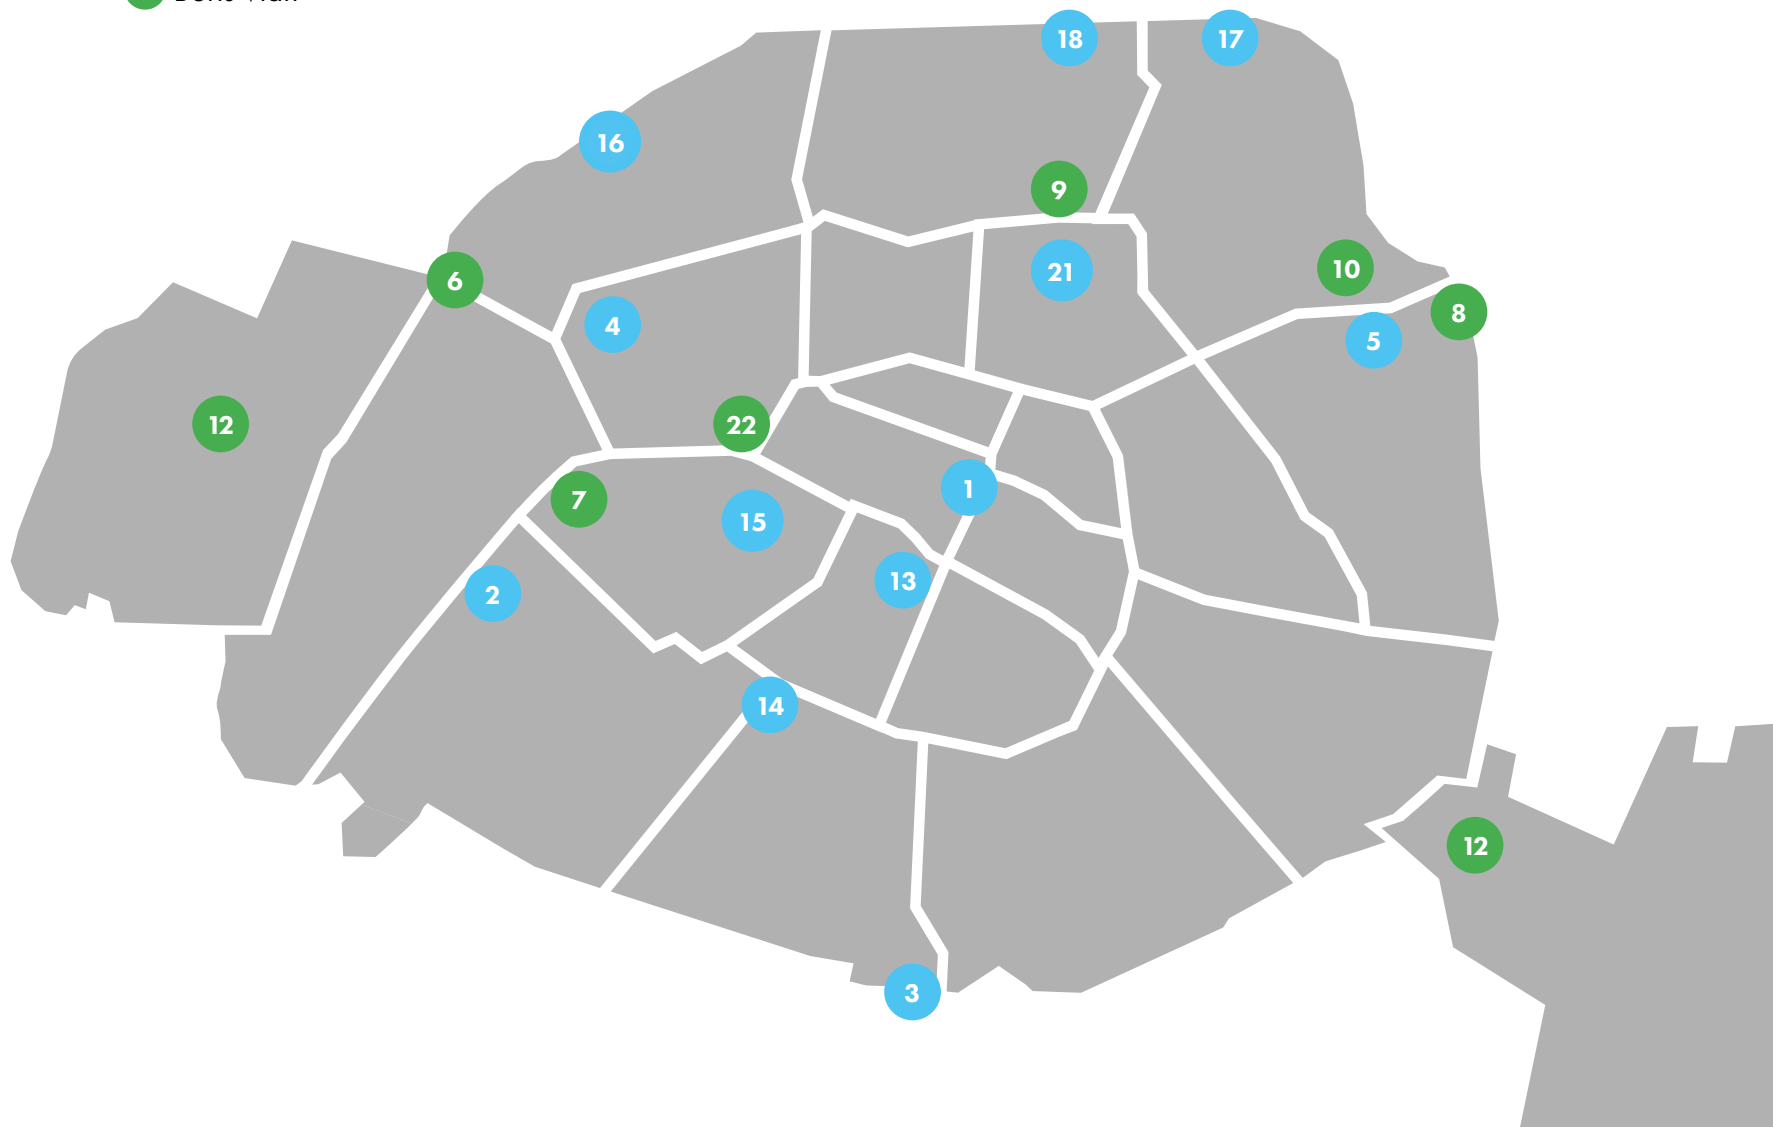

Les Projets

SPL

SEM

- 1 Les Halles *
- 2 Front de Seine **
- 3 ZAC Porte de Gentilly
- 4 ZAC Beaujon
- 5 EHPAD Belleville
- 13 Le Terminus
- 14 L'Oasis
- 15 Aérog'Art
- 16 La Folie Champerret
- 17 Station GNV Aubervilliers
- 18 Paris Puces
- 21 Gare du Nord

- 6 Place Maillot
- 7 OnE - Tour Eiffel
- 8 Station GNV Paris XXe
- 9 Boris Vian
- 10 CAPLA
- 12 Pistes Cyclables
- 22 Kiosques à Fleurs

* Patrimoine de PariSeine
** En Gestion